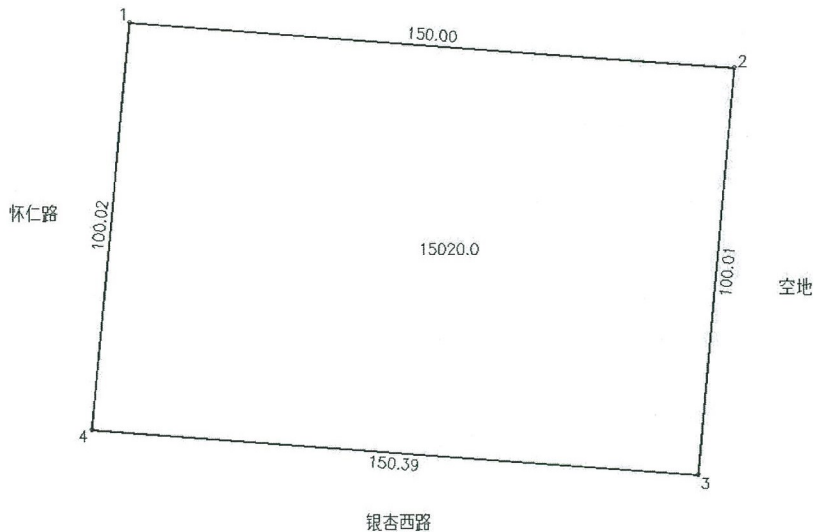

宗 地 图

单位: m.m²

宗地编号:

权利人: XDG(XS)-2019-15号

地籍图号:

北

空地

绘图日期: 2019年8月19日

1:1330

绘图员: 张晓军

审核日期:

审核员: 华建国